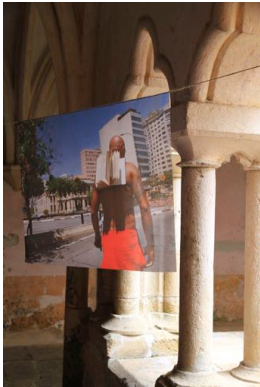

Exposition P. Wüthrich